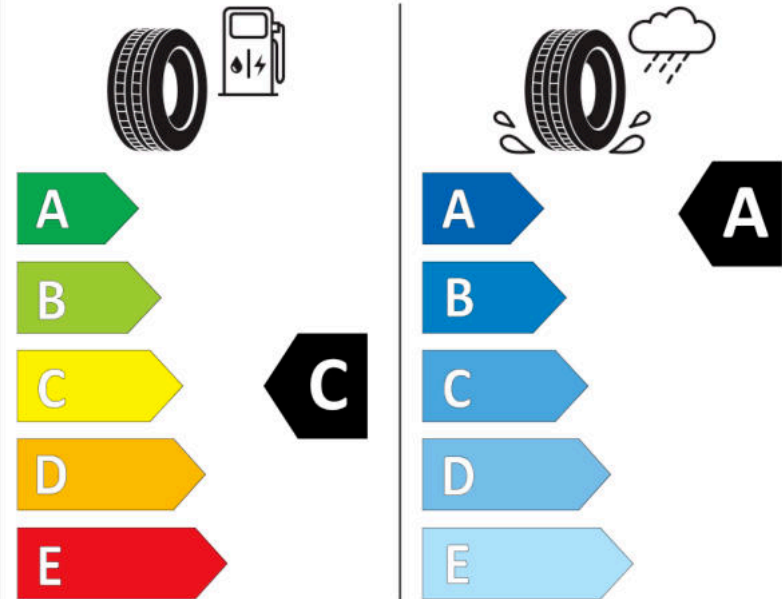

## Δελτίο Πληροφοριών Προϊόντος

ΚΑΝΟΝΙΣΜΟΣ (ΕΕ) 2020/740

Μάρκα	<b>MICHELIN</b>
Εμπορική ονομασία	<b>PILOT SPORT 4 SUV</b>
Αναγνωριστικό μοντέλου	<b>010765</b>
Διάσταση	<b>265/45R21</b>
Δείκτης ικανότητας φόρτωσης	<b>104</b>
Σύμβολο κατηγορίας ταχύτητας	<b>W</b>
Κατηγορία ως προς την εξοικονόμηση καυσίμου	<b>C</b>
Κατηγορία ως προς την πρόσφυση του ελαστικού σε υγρό οδόστρωμα	<b>A</b>
Κατηγορία εξωτερικού θορύβου κύλισης	<b>B</b>
Τιμή εξωτερικού θορύβου κύλισης	<b>72 dB</b>
Ελαστικό για χρήση σε συνθήκες έντονης χιονόπτωσης	<b>Όχι</b>
Ελαστικό πρόσφυσης στον πάγο	<b>Όχι</b>
Ημερομηνία έναρξης παραγωγής	<b>46/17</b>
Ημερομηνία λήξης παραγωγής	
Κατηγορία Φορτίου	<b>SL</b>
Επιπλέον πληροφορίες	<b>265/45 R21 104W TL PILOT SPORT 4 SUV MI</b>

# ENERG

**MICHELIN**

010765

265/45R21 104 W

C1

2020/740