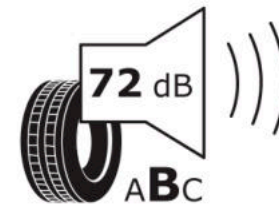

Δελτίο Πληροφοριών Προϊόντος

ΚΑΝΟΝΙΣΜΟΣ (ΕΕ) 2020/740

Μάρκα	MICHELIN
Εμπορική ονομασία	PILOT SPORT 4 SUV
Αναγνωριστικό μοντέλου	010765
Διάσταση	265/45R21
Δείκτης ικανότητας φόρτωσης	104
Σύμβολο κατηγορίας ταχύτητας	W
Κατηγορία ως προς την εξοικονόμηση καυσίμου	C
Κατηγορία ως προς την πρόσφυση του ελαστικού σε υγρό οδόστρωμα	A
Κατηγορία εξωτερικού θορύβου κύλισης	B
Τιμή εξωτερικού θορύβου κύλισης	72 dB
Ελαστικό για χρήση σε συνθήκες έντονης χιονόπτωσης	Όχι
Ελαστικό πρόσφυσης στον πάγο	Όχι
Ημερομηνία έναρξης παραγωγής	46/17
Ημερομηνία λήξης παραγωγής	
Κατηγορία Φορτίου	SL
Επιπλέον πληροφορίες	265/45 R21 104W TL PILOT SPORT 4 SUV MI

ENERG

MICHELIN

010765

265/45R21 104 W

C1

2020/740